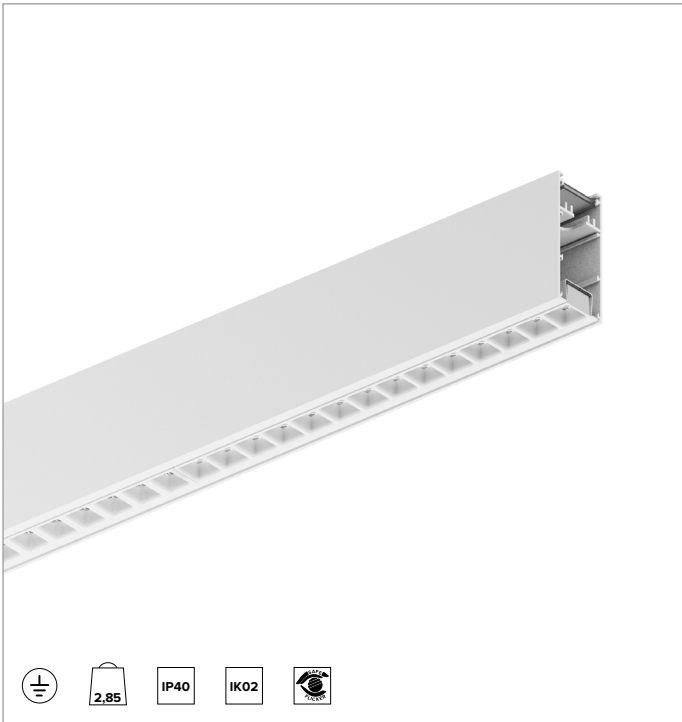

## Lineare LED-Leuchte für Deckenanbau- oder Pendelmontage

	3000K	H(m)	D1(m)	D2(m)	E <sub>max</sub> (lx)		
	Ra90		66°	64°			
	Fixture Power	23W	1	1.29	1.26	1701	
	Source Flux	2376lm	2	2.58	2.52	425	
	Fixture Flux	2376lm	3	3.86	3.78	189	
	Efficacy	103lm/W	4	5.15	5.04	106	
G0347A	I <sub>max</sub> =810cd/klm	I <sub>max</sub>	1925cd	5	6.44	6.30	68

### MECHANISCHE MERKMALE

Gehäuse aus lackiertem stranggepresstem Aluminium mit 37mm Breite. Obere Abdeckung aus weißem PVC.

**Farbe und Oberfläche:** Weiß

**Abmessungen:** L=1400mm

**Gewicht:** 2,85Kg

**Version:** LINEAR