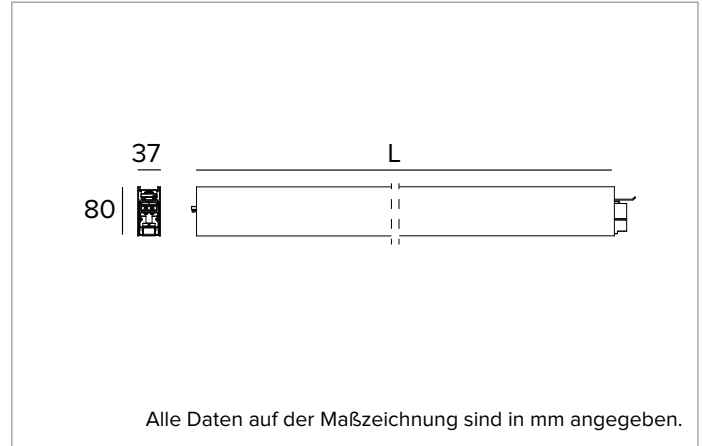

## Lineare LED-Leuchte für Deckenanbau- oder Pendelmontage

	3000K	H(m)	D1(m)	D2(m)	E <sub>max</sub> (lx)		
	Ra90		66°	64°			
	Fixture Power	23W	1	1.29	1.26	1701	
	Source Flux	2376lm	2	2.58	2.52	425	
	Fixture Flux	2376lm	3	3.86	3.78	189	
	Efficacy	103lm/W	4	5.15	5.04	106	
G0347A	I <sub>max</sub> =810cd/klm	I <sub>max</sub>	1925cd	5	6.44	6.30	68

### MECHANISCHE MERKMALE

Gehäuse aus lackiertem stranggepresstem Aluminium mit 37mm Breite. Obere Abdeckung aus weißem PVC.

**Farbe und Oberfläche:** Weiß

**Abmessungen:** L=1400mm

**Gewicht:** 2,85Kg

**Version:** LINEAR